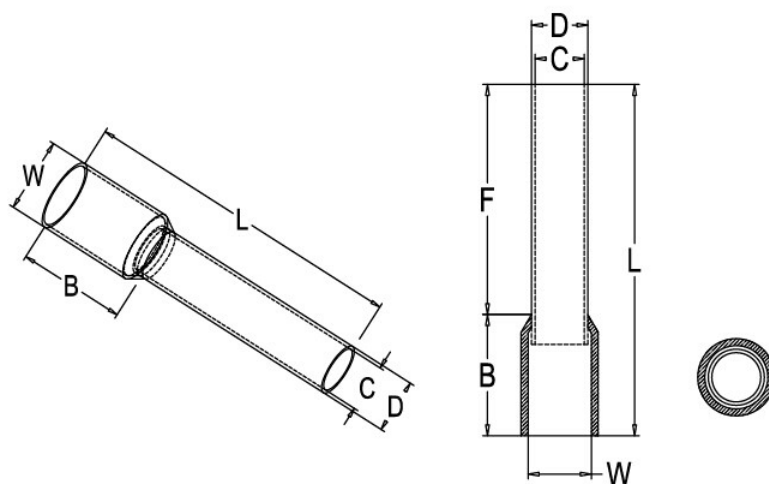

产品系列	型号	数量	价格
欧式管型绝缘端子	ET0.25-8白色(R07)	59000	0.070/pcs
欧式管型绝缘端子	ET0.5-6黑色(R09)	2360	0.032/pcs
欧式管型绝缘端子	ET0.3-6白色(R07)	1800	0.070/pcs
欧式管型绝缘端子	ET0.3-8绿色(R07)	5000	0.065/pcs
欧式管型绝缘端子	ET0.3-8紫色(R07)	2740	0.065 /pcs
欧式管型绝缘端子	ET0.5-8棕色(R07)	4000	0.034/pcs
欧式管型绝缘端子	ET0.5-8黑色(R09)	4940	0.034/pcs
欧式管型绝缘端子	ET0.75-6灰色(R07)	18000	0.032/pcs
欧式管型绝缘端子	ET0.75-6红色(R09)	7690	0.032/pcs
欧式管型绝缘端子	ET0.75-6灰色(R09)	1964	0.032/pcs
欧式管型绝缘端子	ET0.75-6黄色(R09)	1000	0.032/pcs
欧式管型绝缘端子	ET0.75-6黄色(R09)	1000	0.032/pcs
欧式管形绝缘端子	ET0.75-6白色(R09)	6800	0.032 /pcs
欧式管形绝缘端子	ET0.75-6白色(R09)	6800	0.032/pcs
欧式管型绝缘端子	ET0.75-8橙色(R07)	2000	0.034 /pcs
欧式管型绝缘端子	ET0.75-8棕色(R09)	3000	0.034 /pcs